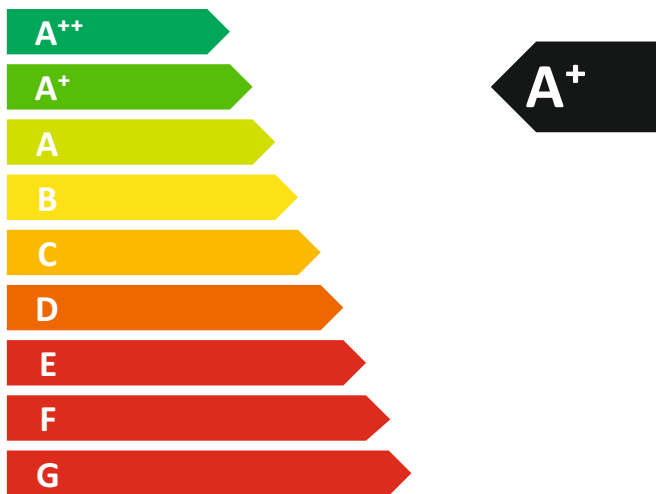

ENERG

енергия • ενεργεια

DEFRO DEFRO HOME INTRA S BL

10,0

kW

ENERGIA • ЕНЕРГИЯ • ΕΝΕΡΓΕΙΑ • ENERGIJA • ENERGY • ENERGIE • ENERGI

2015/1186